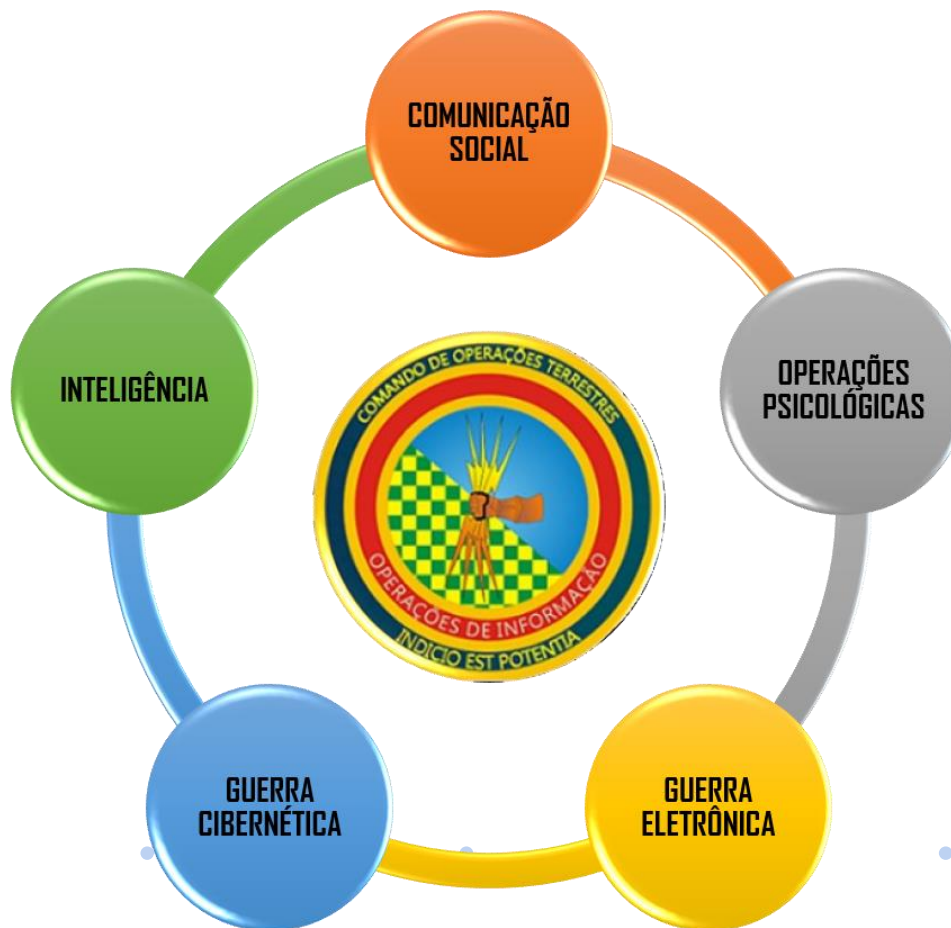

SUMÁRIO

- **INTRODUÇÃO**
- **DESENVOLVIMENTO**
 - Inteligência
 - **Operações de Informação**
 - Guerra Cibernética
 - Interação
 - Inteligência Cibernética (CYBINT)
 - Atuação da CYBINT
- **CONCLUSÃO**

"A inteligência é um apanágio dos nobres, confiada a outros, desmorona"

OPERAÇÕES DE INFORMAÇÃO (OP INFO)

- Atuação integrada de Capacidades Relacionadas à Informação (CRI);
- Tem por objetivo informar e influenciar grupos e indivíduos.
- Afetar o ciclo decisório de oponentes, ao mesmo tempo protegendo o nosso.
- Somente a atuação integrada e sincronizada das CRI contribui efetivamente para atingir o Estado Final Desejado (EFD).

"A inteligência é um apanágio dos nobres, confiada a outros, desmorona"

CRIs DAS OP INFO

"A inteligência é um apanágio dos nobres, confiada a outros, desmorona"

SUMÁRIO

- **INTRODUÇÃO**
- **DESENVOLVIMENTO**
 - Inteligência
 - Operações de Informação
 - **Guerra Cibernética**
 - Interação
 - Inteligência Cibernética (CYBINT)
 - Atuação da CYBINT
- **CONCLUSÃO**