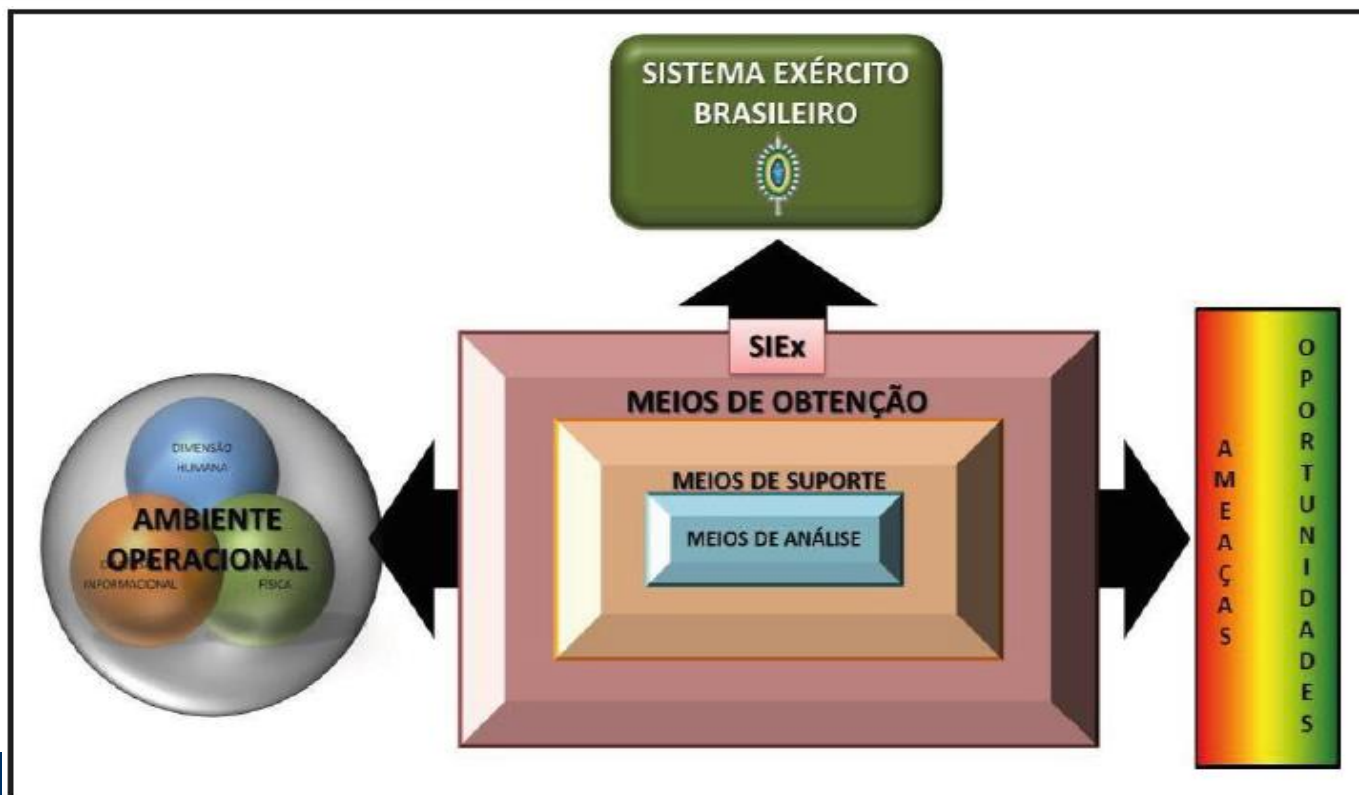

EB20-MF10.107 – Inteligência Militar Terrestre

CÉLULA DE INTELIGÊNCIA (E2)

ESCO DA DE INTELIGÊNCIA MILITAR DO EXÉRCITO

"A inteligência é um apanágio dos nobres, confiada a outros, desmorona"

- Os **meios de obtenção** atuam no Espaço de Batalha e no Amb Op, como **sensores** de dados, identificando as ameaças e oportunidades existentes.
- Podem ser **especializados** ou **não especializados** (em Inteligência).
- **Todo Soldado é um sensor!**

"A inteligência é um apanágio dos nobres, confiada a outros, desmorona"

Função de Combate Inteligência

ATIVIDADE	TAREFA
Produzir conhecimentos continuamente, em apoio ao planejamento da Força	- Prover prontidão de Inteligência
	- Estabelecer a arquitetura de Inteligência
	- Configurar os meios de Inteligência
	- Obter dados e informações que alimentem o PITCIC
Executar ações de Inteligência, Reconhecimento Vigilância, e Aquisição de Alvos (IRVA)	- Gerar Conhecimentos de Inteligência
	- Executar a sincronização das ações de IRVA
	- Executar a integração de atividades IRVA
	- Conduzir Reconhecimentos
	- Conduzir Vigilância
	- Conduzir outras operações e missões relacionadas à Inteligência
Apoiar a obtenção da consciência situacional	- Proporcionar apoio de Inteligência à Busca de Alvos
	- Executar o processo de integração terreno-condições meteorológicas-inimigo e considerações civis (PITCIC)
	- Acompanhar o desenvolvimento da situação
	- Executar ações de Desenvolvimento da Contra-inteligência em apoio à F Ter
Apoiar a obtenção da Superioridade de Informações	- Prover apoio de Inteligência às capacidades relacionadas às informações da F Ter
	- Proporcionar apoio de Inteligência às atividades de avaliação das operações
Apoio na busca de ameaças	- Proporcionar apoio de Inteligência à busca continuada de ameaças
	- Proporcionar apoio de Inteligência à detecção continuada de ameaças